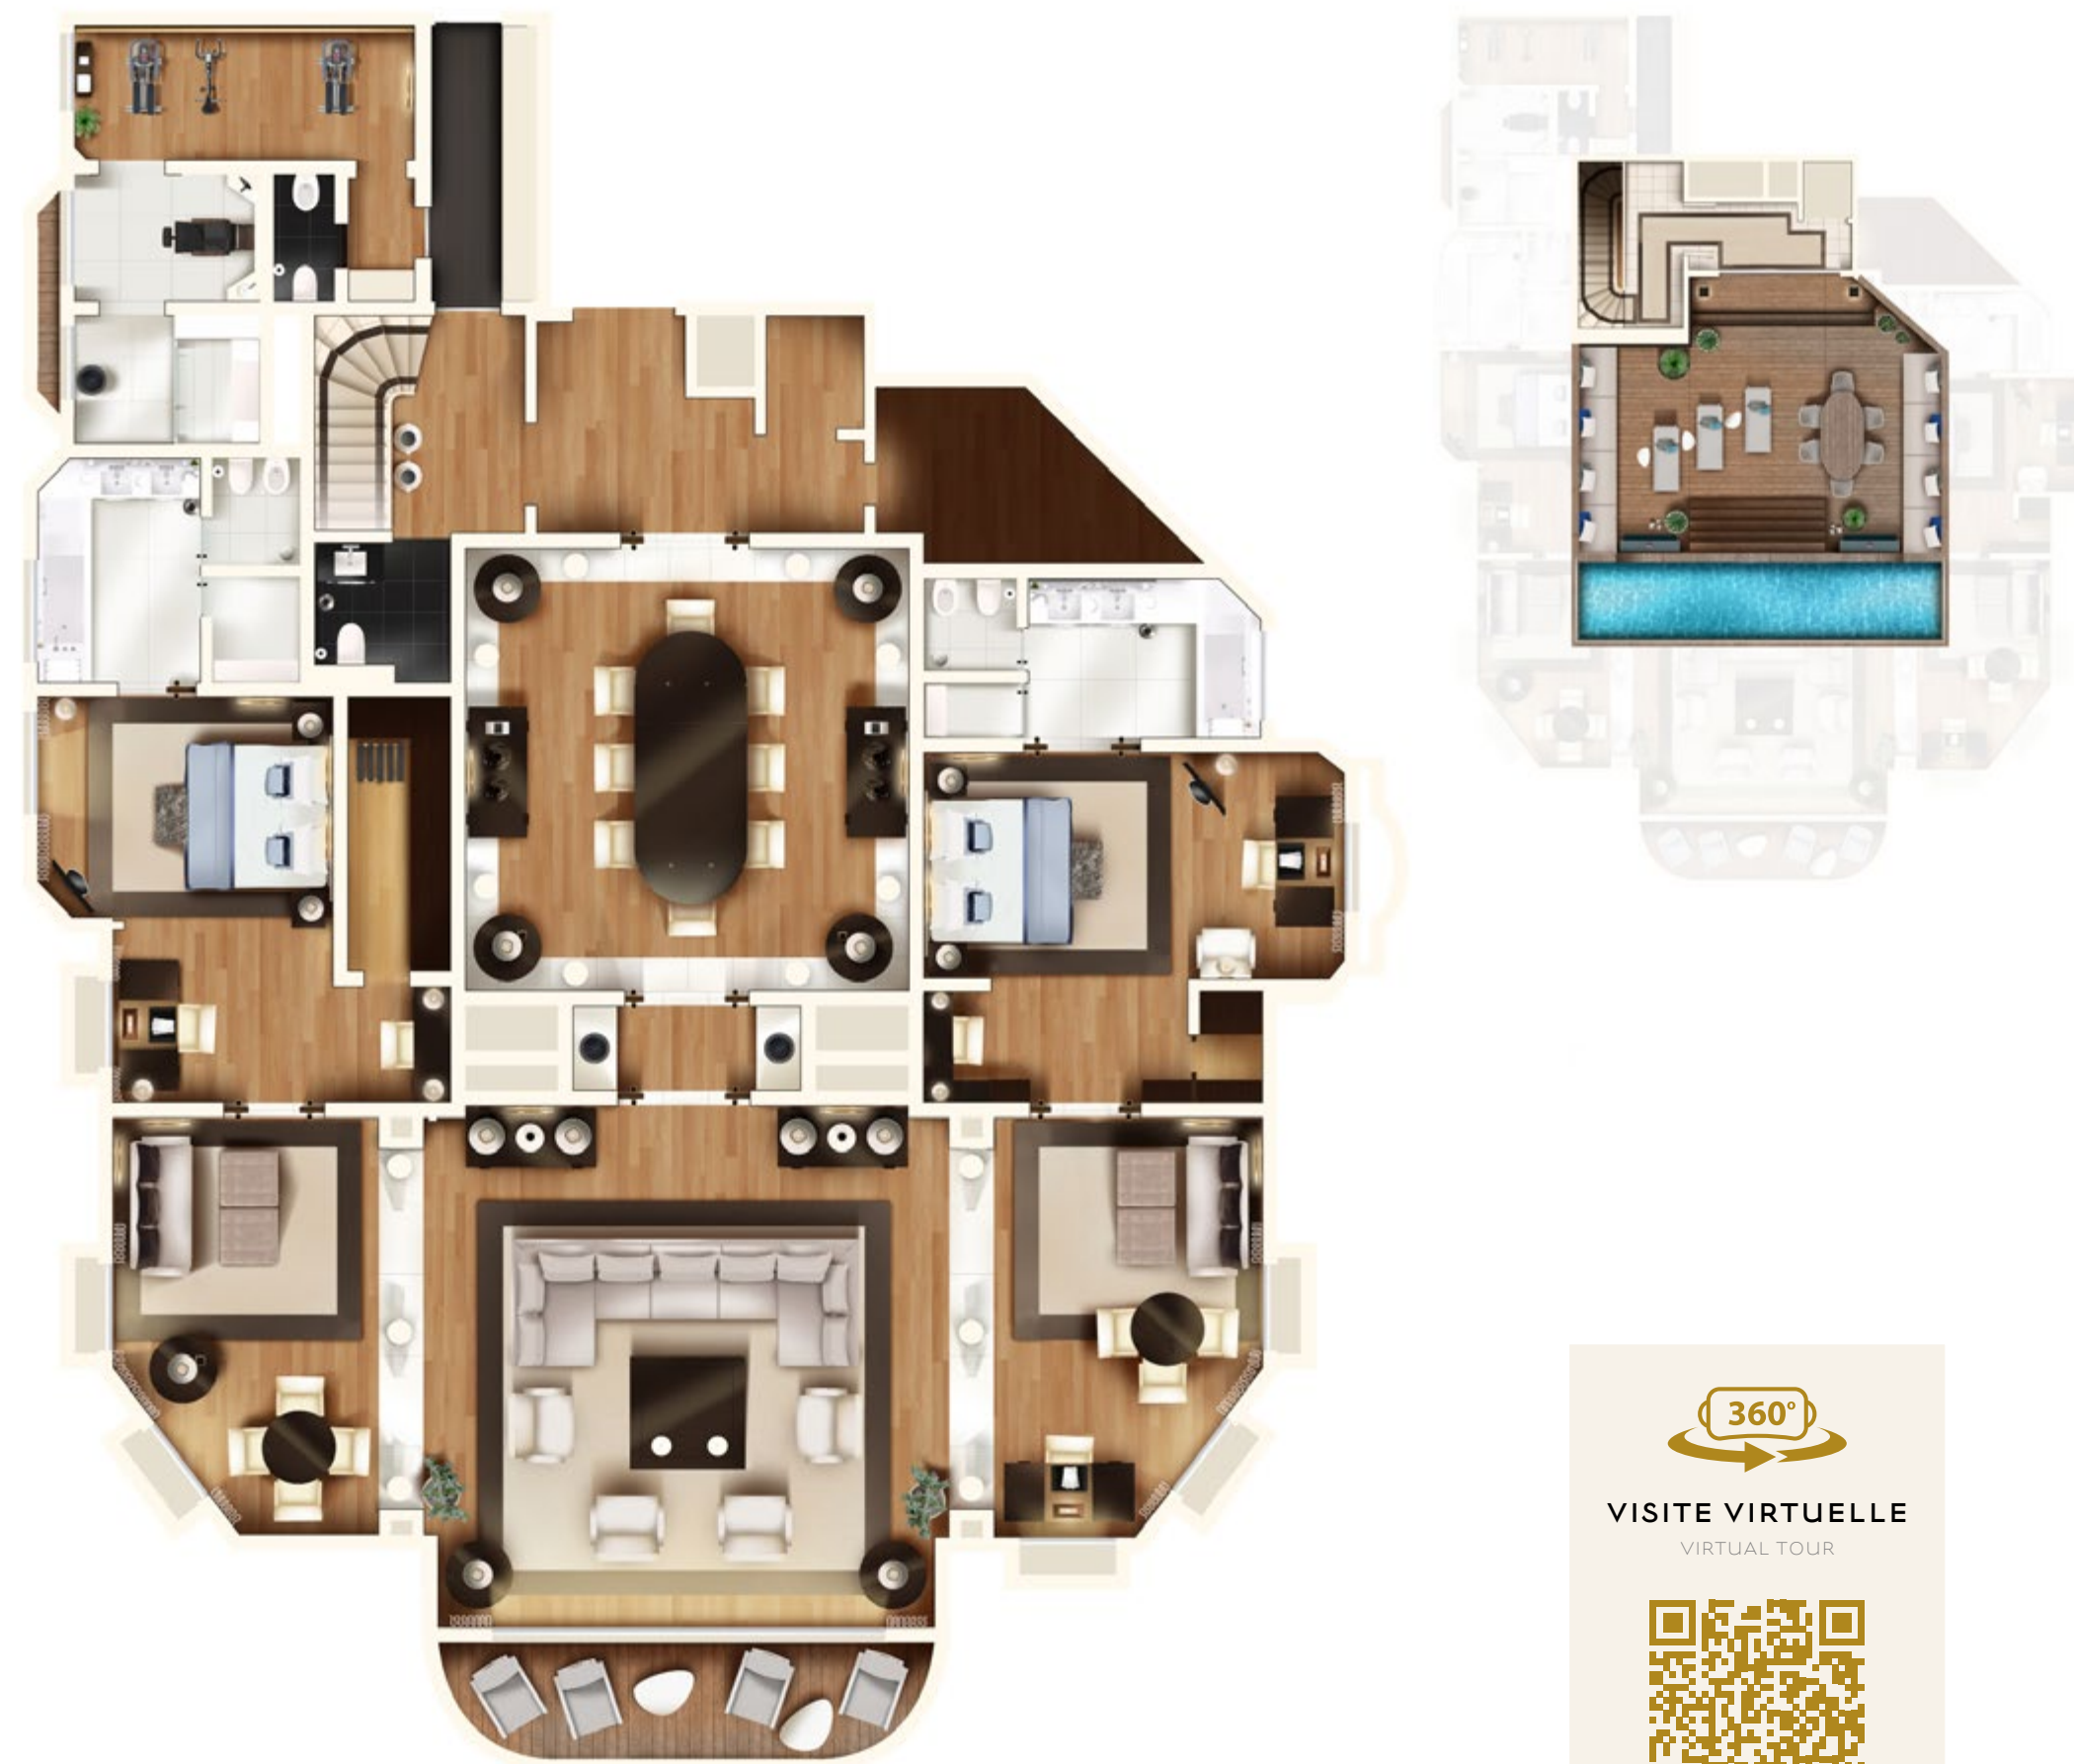

B
HÔTEL BARRIÈRE
LE MAJESTIC
CANNES

SUITE MAJESTIC

**PENTHOUSE DE RÊVE
DE 450 M² DE LUXE**

Cette Suite est composée de deux chambres, chacune avec salle de bain, dressing et salon privatif, d'une cuisine, d'une salle à manger ouverte sur un large salon, espace de lumière avec ses baies donnant sur l'horizon, d'un fitness et wellness ainsi que d'une terrasse privative sur le toit avec piscine.

SUITE MAJESTIC

- Environ 450 m²
- Solarium 150 m²
- Vue sur la mer
- Capacité : 4 personnes
- Lit bébé
- Accessoires de puériculture
- Peignoir et chaussons
- Fer et table à repasser
- Machine Nespresso
- Plateau de courtoisie
- Animaux admis en supplément
- Internet
- Terrasse

HÔTEL LE MAJESTIC

- 3 restaurants
- 3 bars
- Plage privée
- Spa Diane Barrière
- Fitness Center
- Piscine
- Parking
- Salle de projection privée
- Studio by Petit VIP

◆ ◆ ◆ ◆ ◆
RÉSERVATIONS : +33 (0) 970 820 900
reservations.majestic@cannesbarriere.com